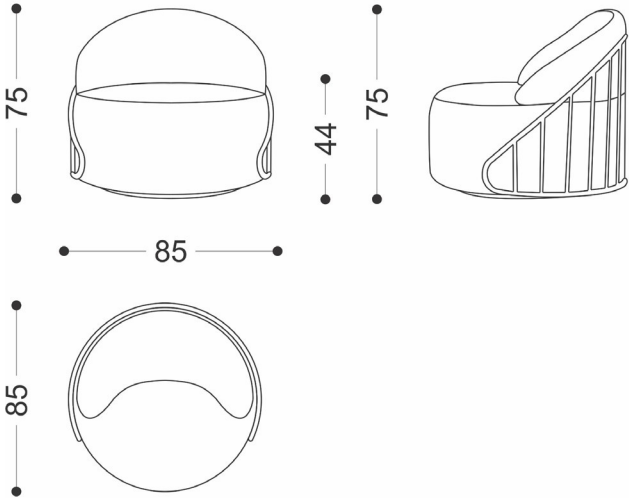

BRETON

POLTRONA
ALICE

POLTRONA
ALICE

BRETON

Poltrona

POLTRONA
ALICE

BRETON

Diferenciais:

- Detalhe na caixa de encosto em aço carbono com pintura. Poltrona giratória.

POLTRONA
ALICE

BRETON

 Detalhe de encosto em aço carbono com pintura. Almofada de assento fixa. Encosto fixo. Estrutura em madeira. Medidas especiais não disponíveis.